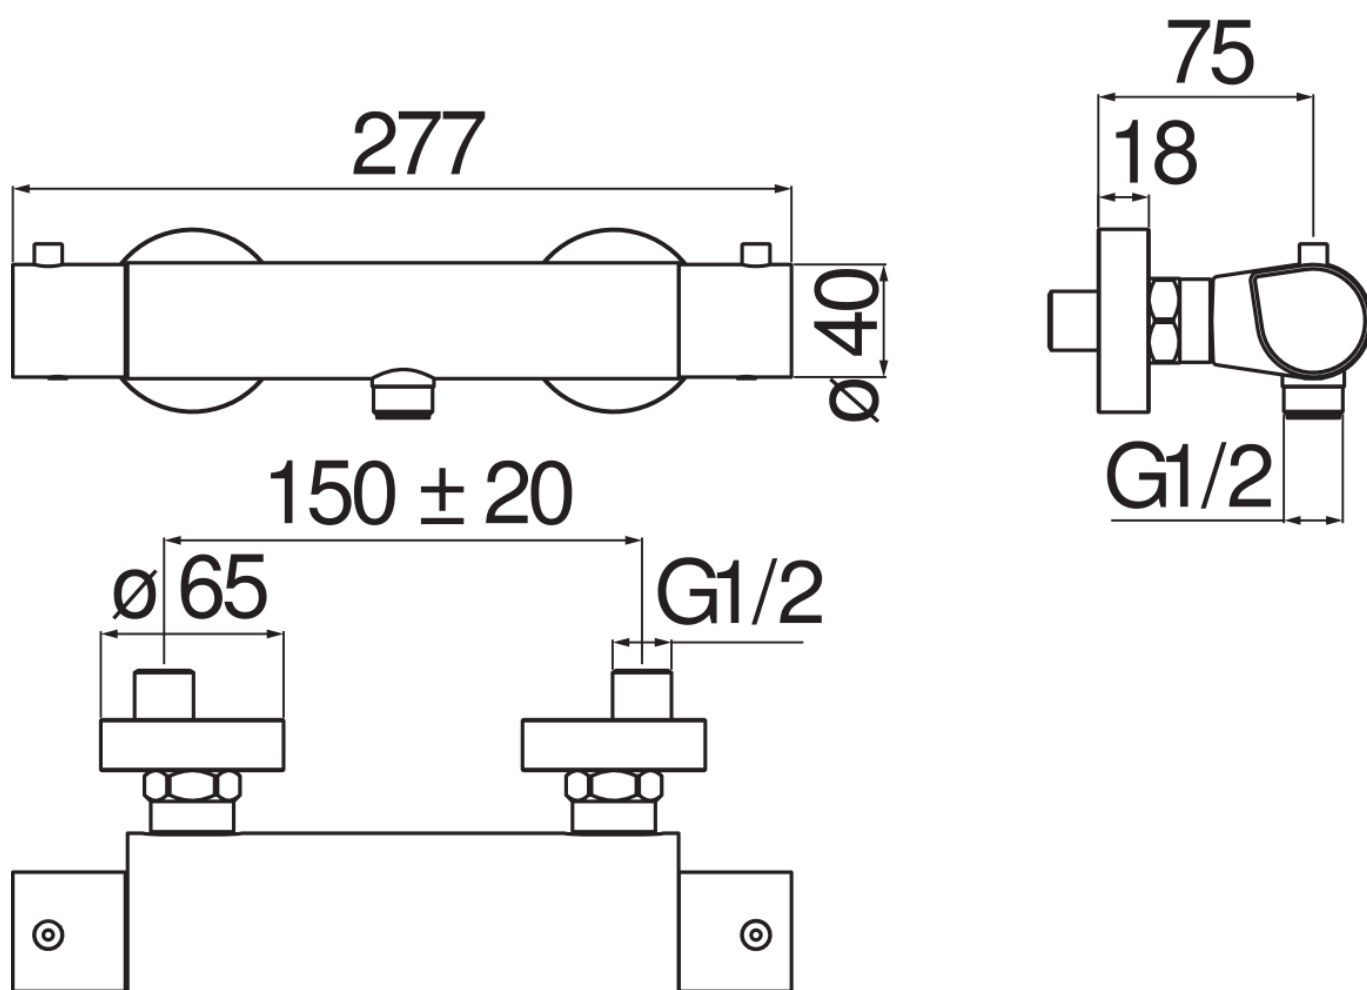

SPECIFICHE

Termostatico esterno

Chrome

Blocco di sicurezza 38° C

Valvole antiritorno

Uscita ø 1/2"

Filtri di ricambio cartuccia inclusi nella confezione

Imballo: 24 x 25 x 8 cm / 0,0048 m<sup>3</sup> / 2,6 kg

CERTIFICAZIONI

DIAGRAMMA DI PORTATA: ACQUA CALDA/FREDDA

DIAGRAMMA DI PORTATA: ACQUA MISCELATA